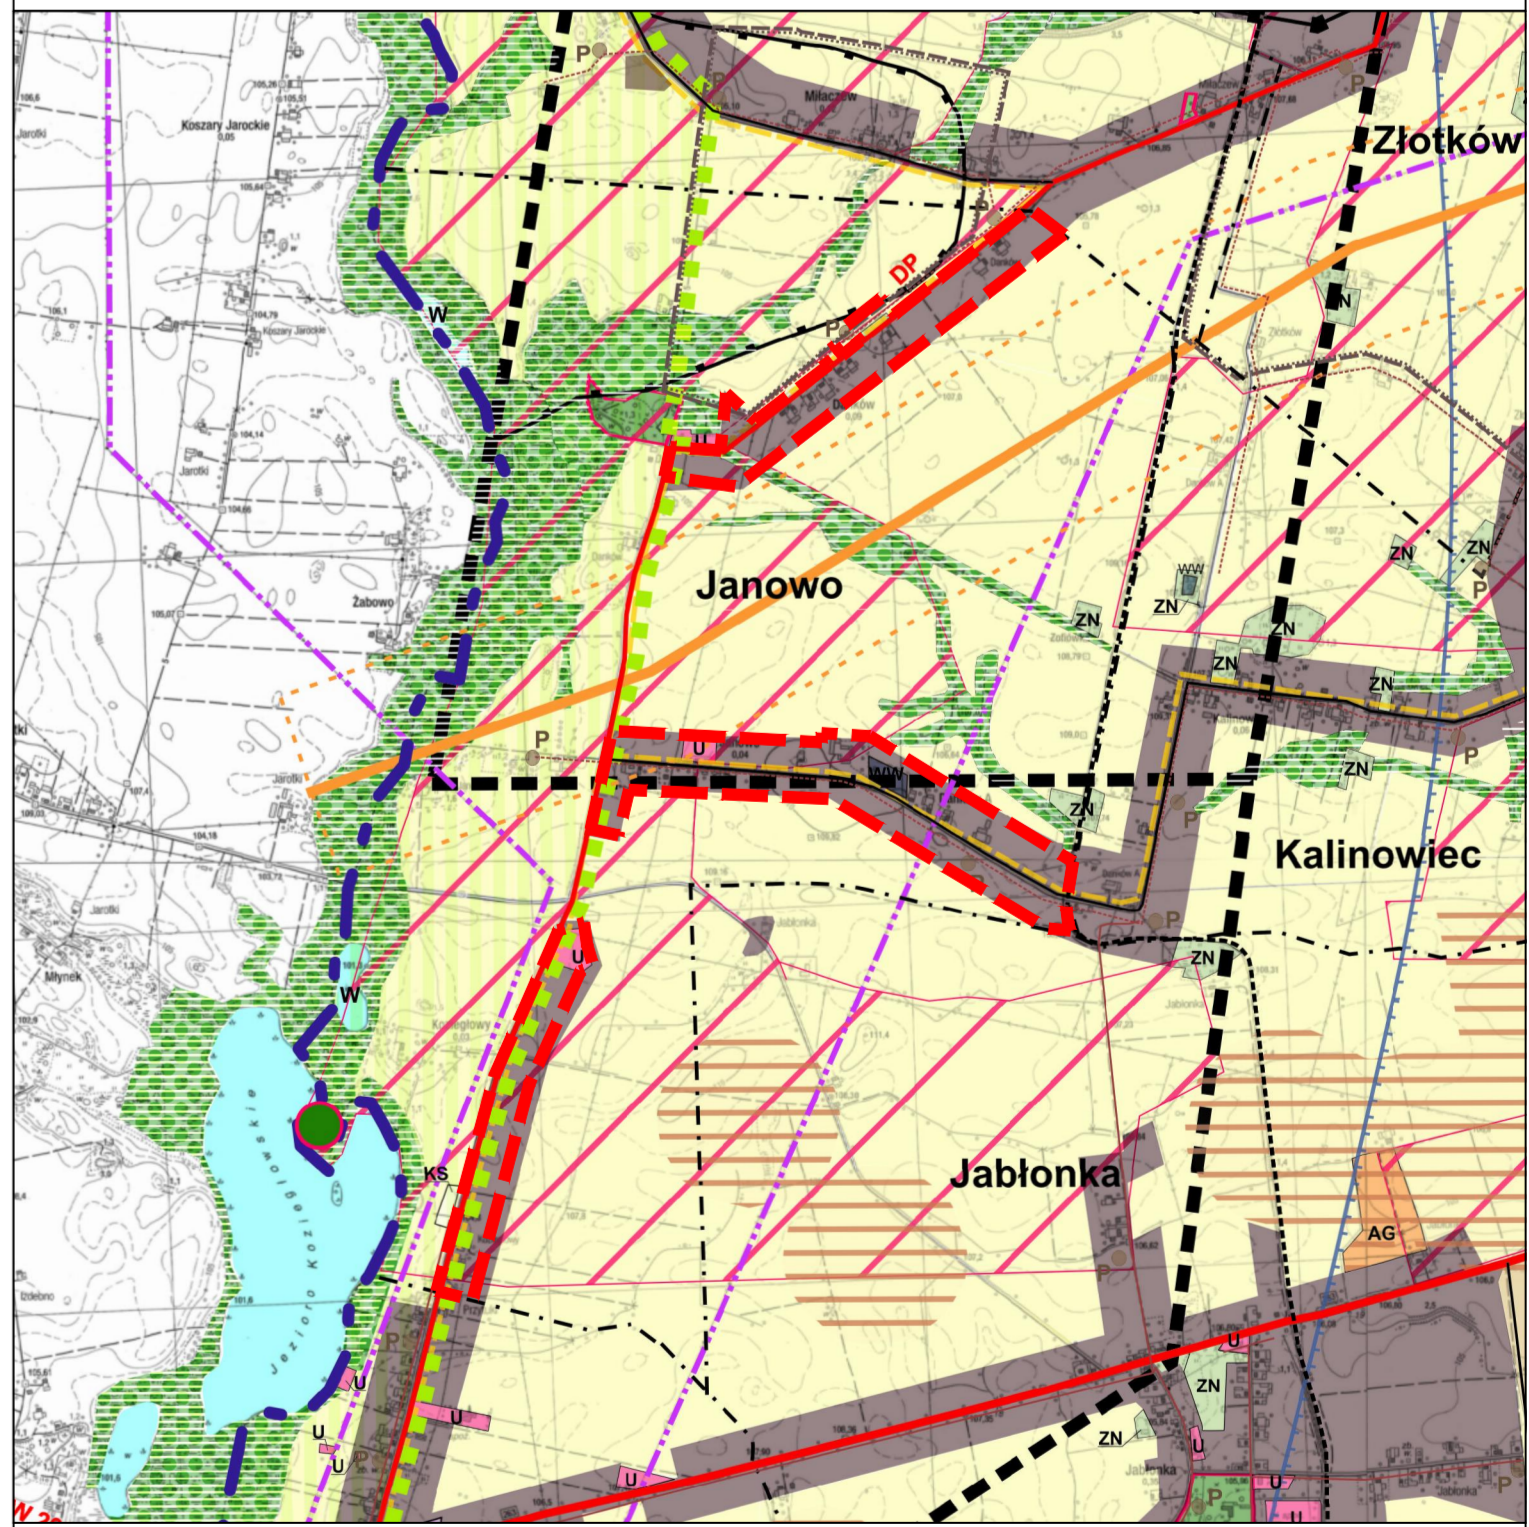

MIEJSCOWY PLAN ZAGOSPODAROWANIA PRZESTRZENNEGO DLA TERENÓW POŁOŻONYCH W OBREBIE JANOWO NA OBSZARZE GMINY KLECZEW

ZALĄCZNIK NR 1
DO UCHWAŁY NR
RADY MIEJSKIEJ W KLECZEWIE Z DNIA R.
DZIENNIK URZĘDOWY WOJEWÓDZTWA WIELKOPOLSKIEGO Z R. POZ ...

OZNACZENIA

	GRANICZNE LINIE OGRANICZAJĄCE TERENY OGRANICZONE
	LINE KADASTROWE
	LINE DROGOWE
	LINE PRZEKŁADNIKI
	TERENY OGRANICZONE W ZAKRESIE WYKONANIA PRAC WYKONAWCZYCH
	TERENY OGRANICZONE W ZAKRESIE WYKONANIA PRAC WYKONAWCZYCH
	TERENY OGRANICZONE W ZAKRESIE WYKONANIA PRAC WYKONAWCZYCH
	TERENY OGRANICZONE W ZAKRESIE WYKONANIA PRAC WYKONAWCZYCH
	TERENY OGRANICZONE W ZAKRESIE WYKONANIA PRAC WYKONAWCZYCH
	TERENY OGRANICZONE W ZAKRESIE WYKONANIA PRAC WYKONAWCZYCH
	TERENY OGRANICZONE W ZAKRESIE WYKONANIA PRAC WYKONAWCZYCH
	TERENY OGRANICZONE W ZAKRESIE WYKONANIA PRAC WYKONAWCZYCH

SKALA 1:2000

**WYRYS ZE STUDIUM UWARUNKOWAŃ I KIERUNKÓW
ZAGOSPODAROWANIA PRZESTRZENNEGO
GMINY KLECZEW Z OZNACZENIEM
GRANIC OBSZARU OBJĘTEGO PLANEM
SKALA 1:20 000**

OZNACZENIA

	OBSCAR PLANOWANIA PRZESTRZENNEGO
	OBSCAR KADASTROWY
	SIATKA DROGOWA
	SIATKA PRZEKŁADNIKÓW
	OBSCAR PRZEKŁADNIKÓW
	OBSCAR INWESTYCYJNY CELU PUBLICZNEGO
	OBSCAR PRZEKŁADNIKÓW, ZBIENI PRZEZNACZENIA GRANICZNEGO
	OBSCAR PRZEKŁADNIKÓW, ZBIENI PRZEZNACZENIA GRANICZNEGO
	OBSCAR PRZEKŁADNIKÓW, ZBIENI PRZEZNACZENIA GRANICZNEGO